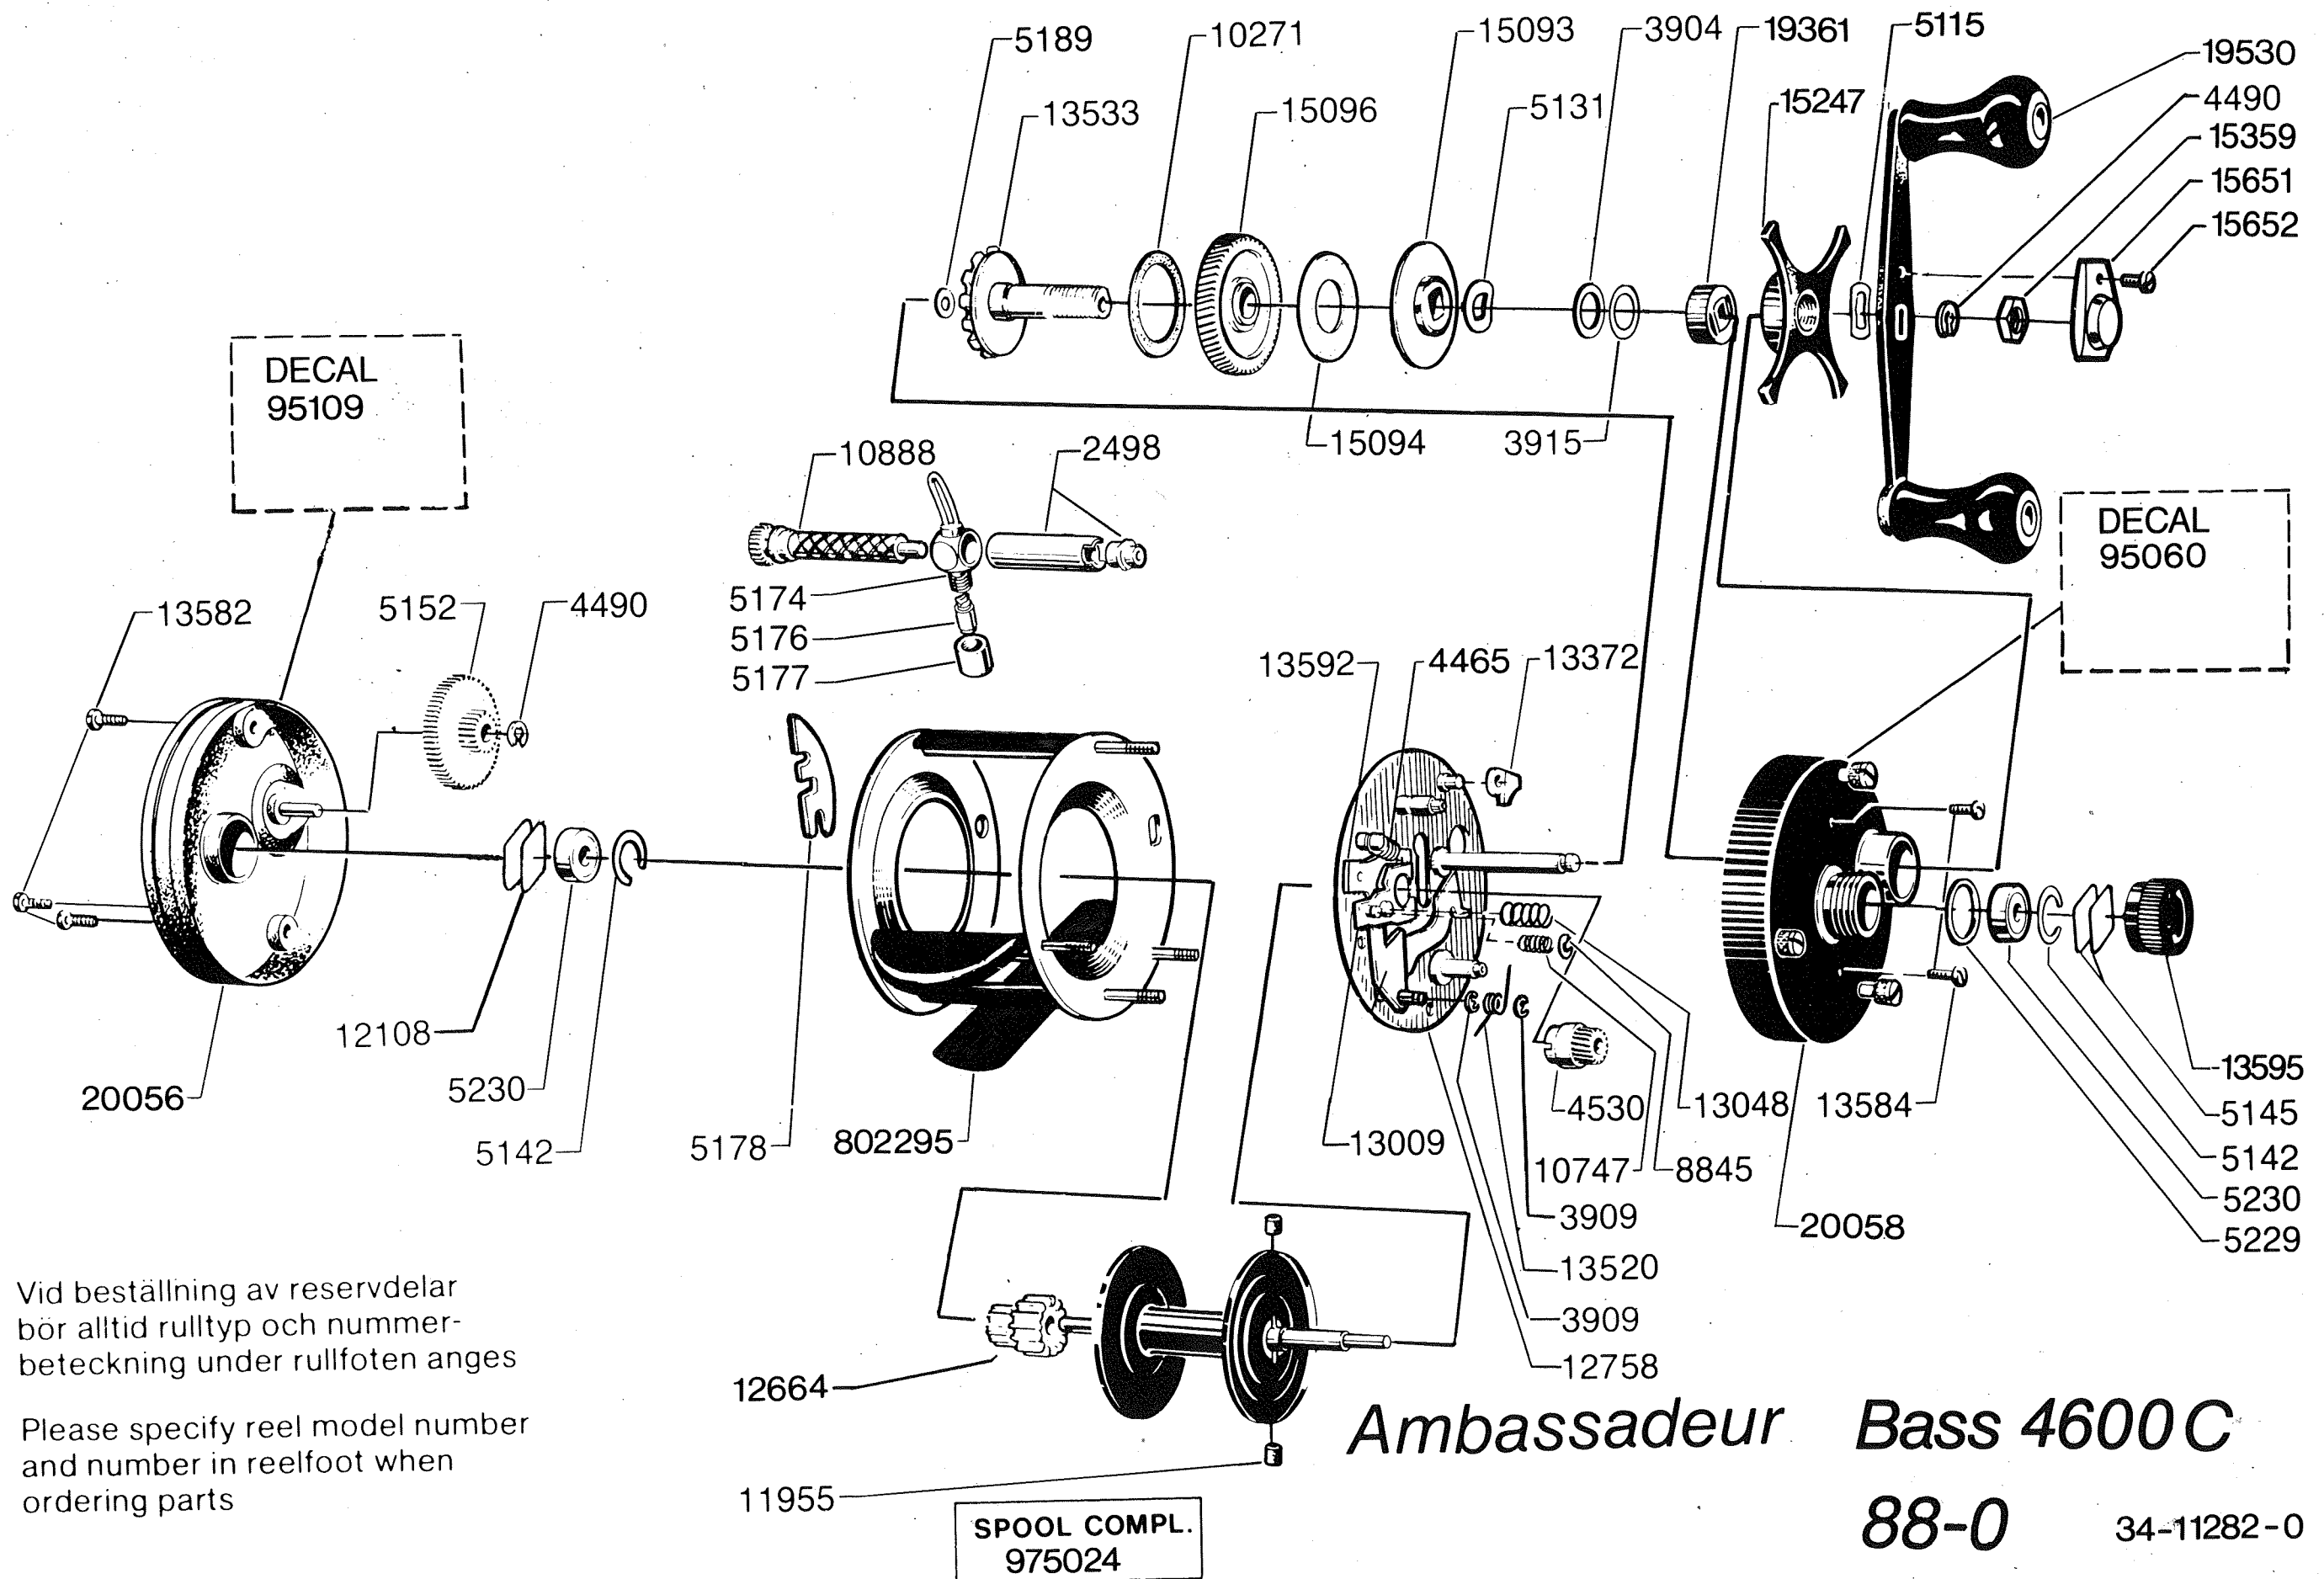

Vid beställning av reservdelar bör alltid rulltyp och nummerbeteckning under rullfoten anges

Please specify reel model number and number in reelfoot when ordering parts

Ambassadeur Bass 4600 C

88-0

34-11282-0